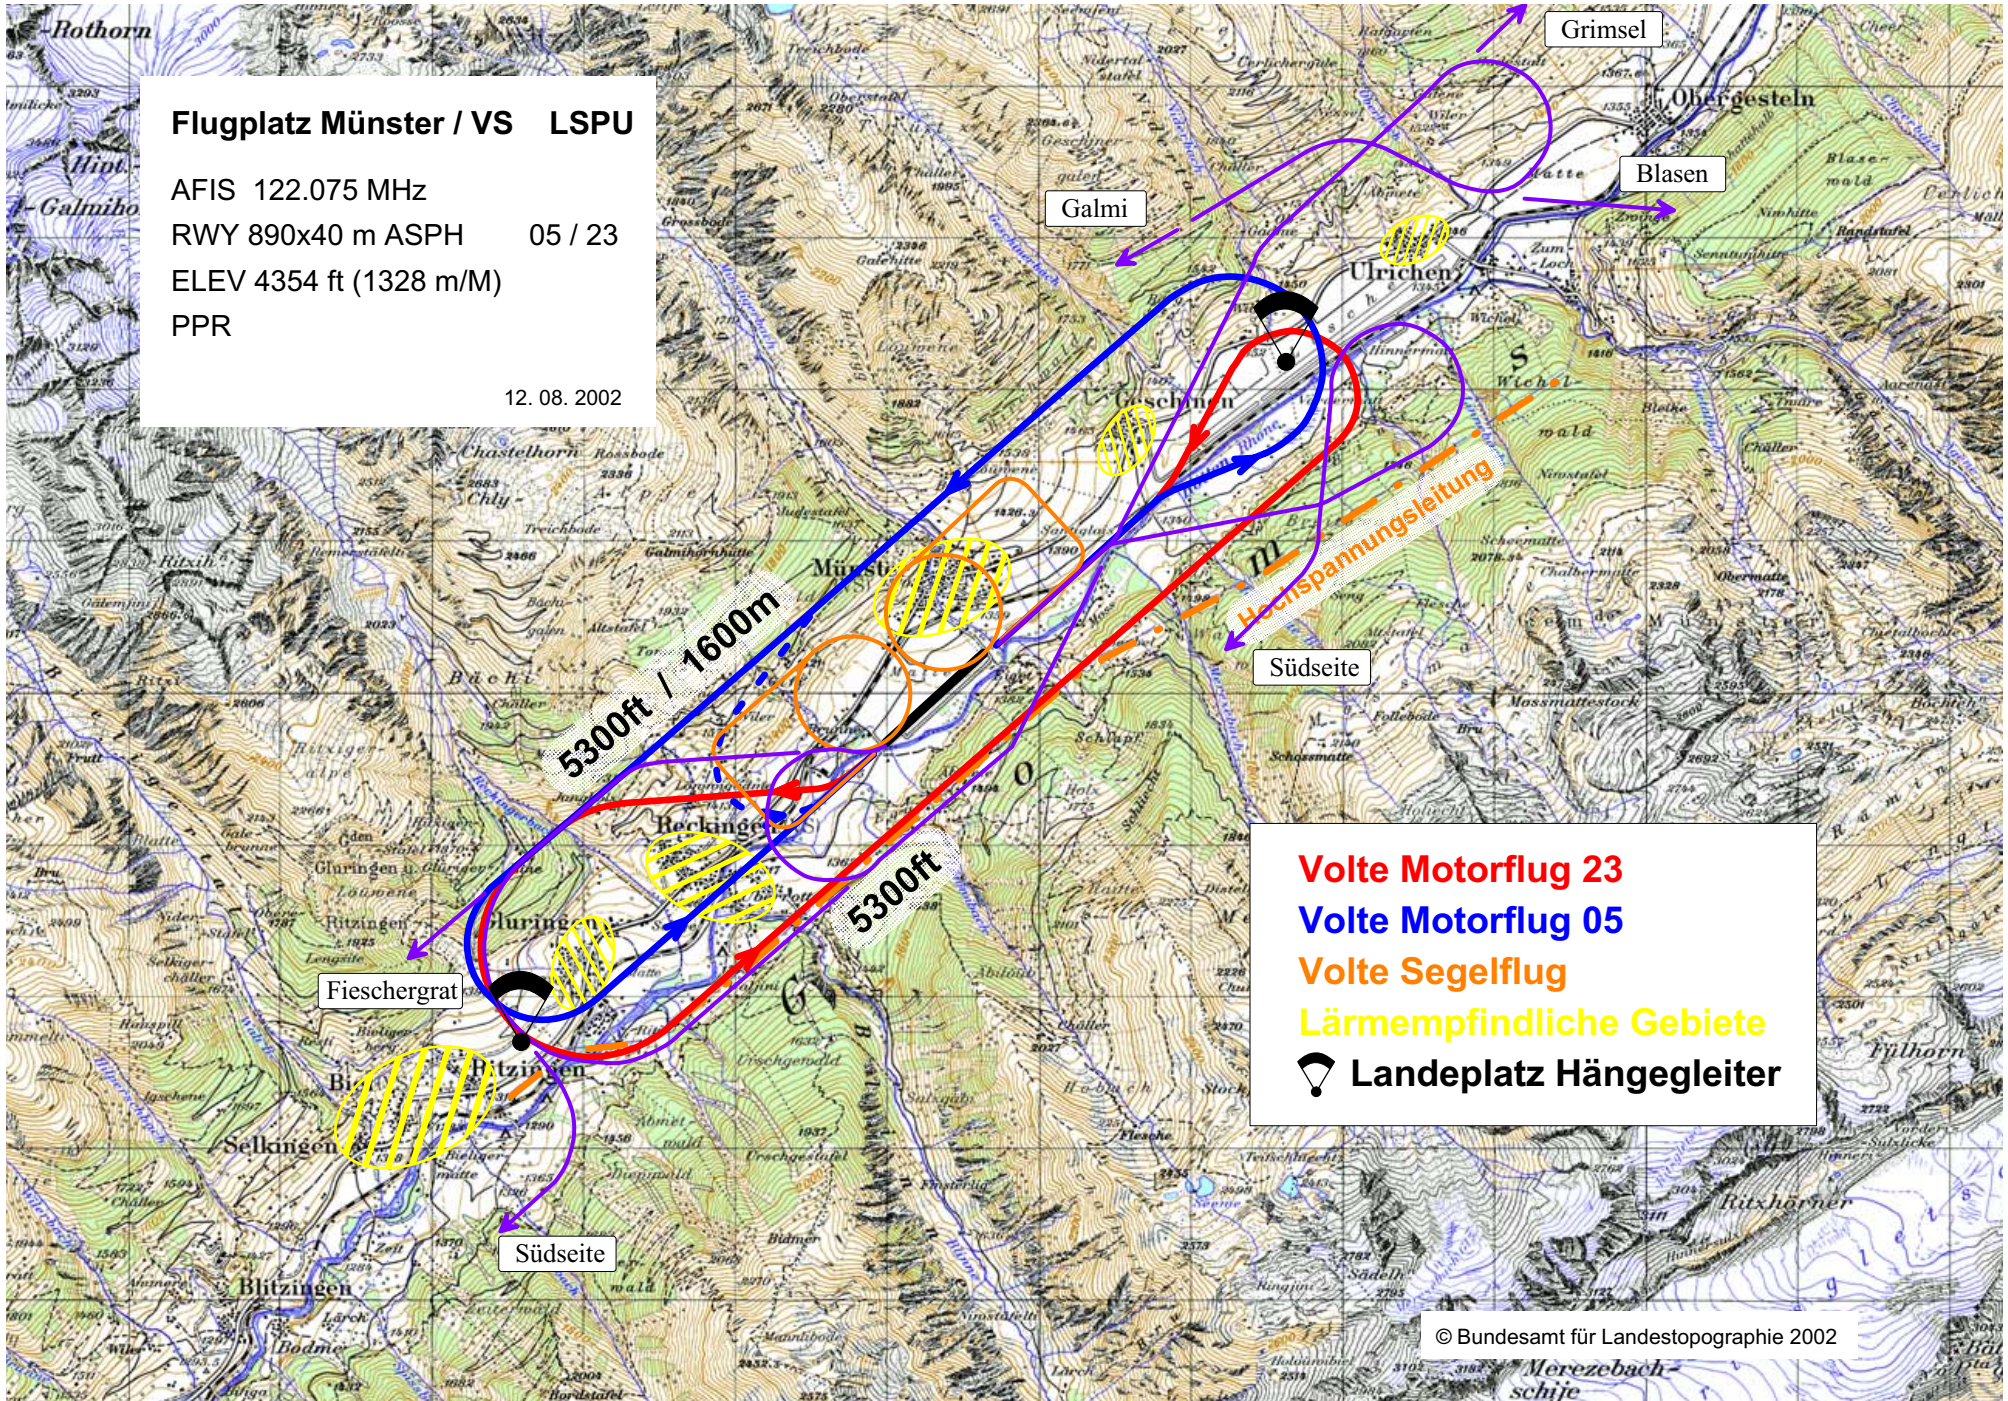

**Flugplatz Münster / VS LSPU**

AFIS 122.075 MHz  
RWY 890x40 m ASPH 05 / 23  
ELEV 4354 ft (1328 m/M)  
PPR

12.08.2002

- Volte Motorflug 23**
- Volte Motorflug 05**
- Volte Segelflug**
- Lärmempfindliche Gebiete**
- Landeplatz Hängegleiter**